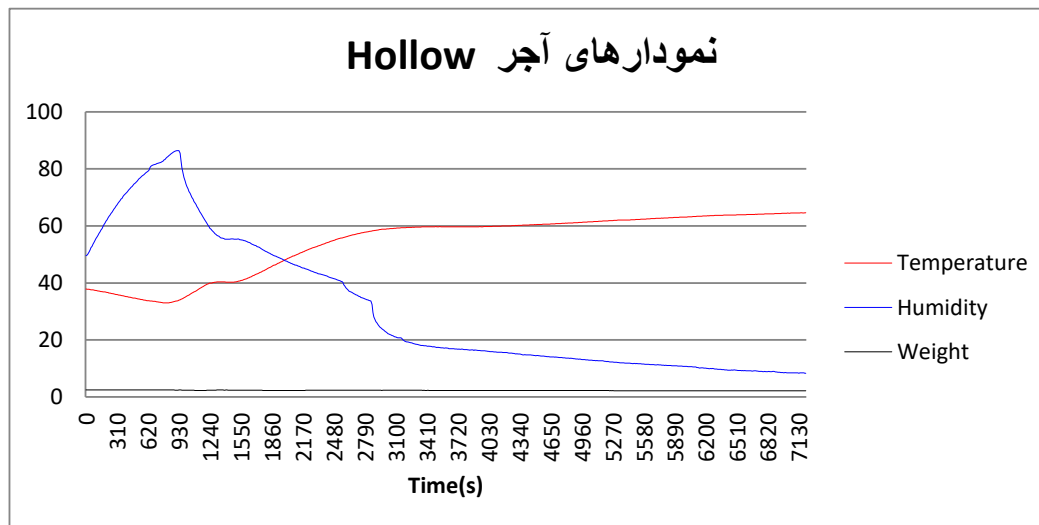

## Hollow

Time	Temperature	Humidity	Weight
0	37/9	49/6	2/47
10	37/8	49/8	2/41
20	37/8	50/2	2/41
30	37/8	50/9	2/42
40	37/7	51/5	2/42
50	37/6	52/3	2/43
60	37/6	52/9	2/44
70	37/6	53/6	2/44
80	37/5	54/3	2/45
90	37/4	54/9	2/45
100	37/4	55/5	2/45
110	37/3	56/2	2/45
120	37/2	56/7	2/46
130	37/2	57/3	2/46
140	37/1	57/9	2/46
150	37	58/5	2/46
160	37	59/1	2/45
170	36/9	59/8	2/45
180	36/8	60/4	2/45
190	36/8	61	2/45
200	36/7	61/6	2/45
210	36/6	62/2	2/45
220	36/6	62/8	2/45
230	36/4	63/3	2/45
240	36/4	63/8	2/46
250	36/3	64/3	2/46
260	36/2	64/8	2/46